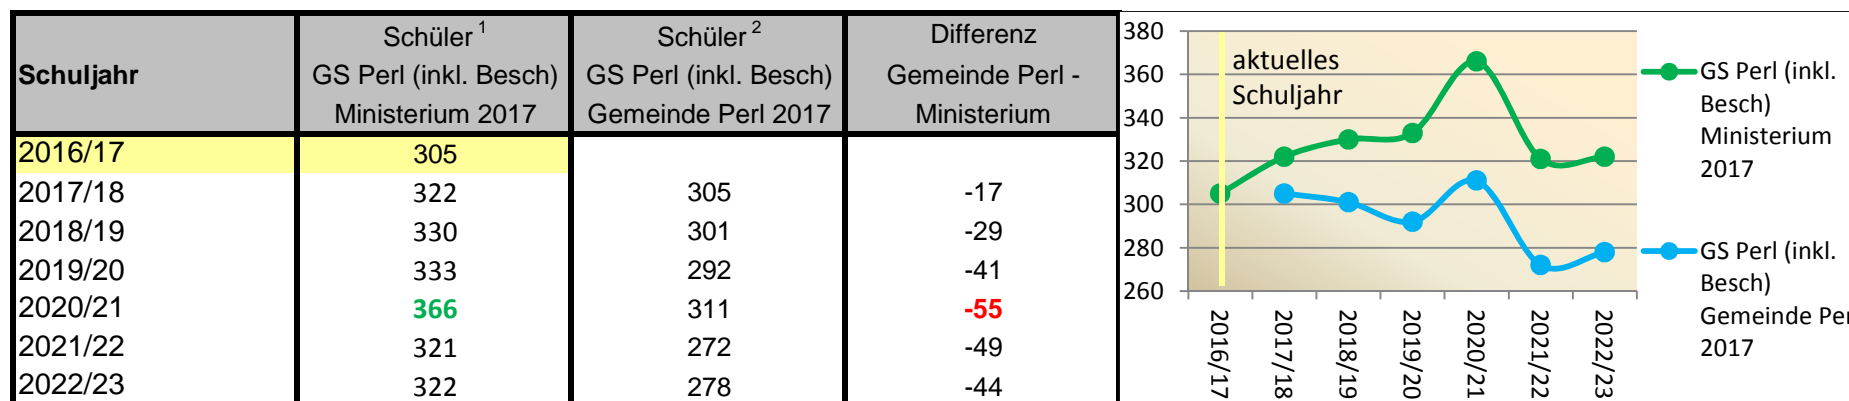

Schülerzahlentwicklung von 2016 bis 2023 an der Grundschule Perl (inkl. ehemalige GS Besch) Ministerium 2017 und Gemeinde Perl 2017

gelb unterlegt = Ist-Zahlen

Quellen:

¹ Prognosezahlen des Ministeriums für Bildung, Tab. Grundschule Perl (inkl. ehemalige GS Besch), Februar 2017

² Schulentwicklungsplan für die Grundschule Dreiländereck, Planungszeitraum: 2017 - 2021, März 2017